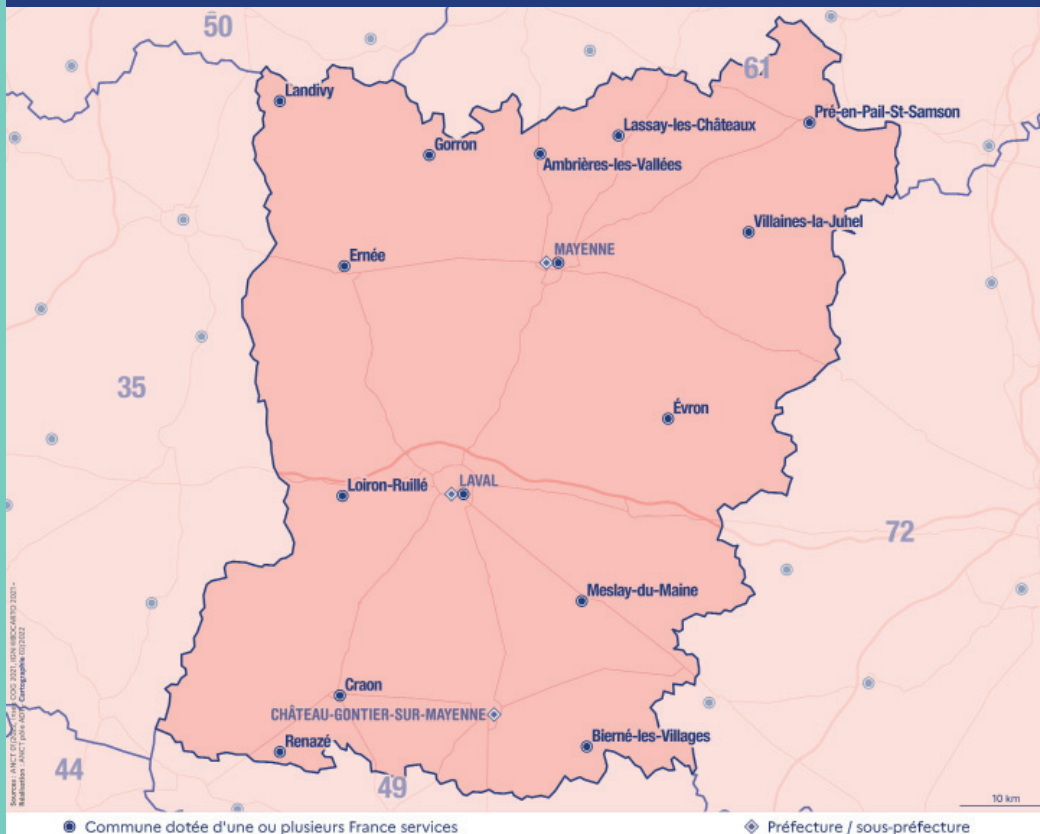

Trouvez votre France services sur : france-services.gouv.fr

En Mayenne, 15 France services vous accompagnent

● Commune dotée d'une ou plusieurs France services

◆ Préfecture / sous-préfecture

Ambrières-les-Vallées